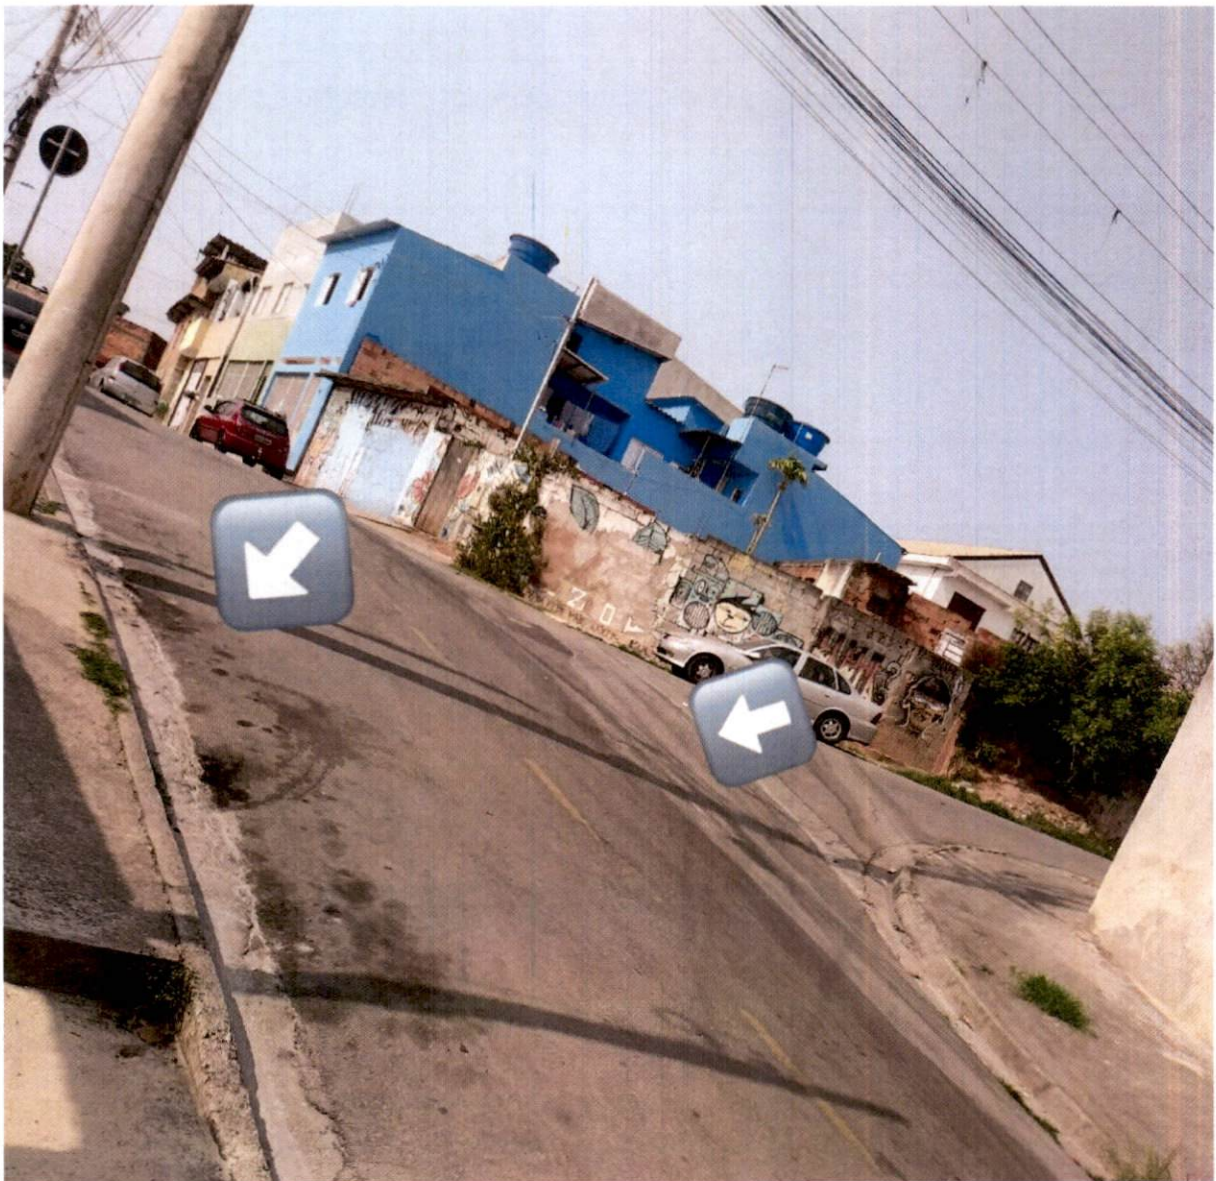

CÂMARA
MUNICIPAL DE
ITAPEVI

ANEXO INDICAÇÃO Nº 1930 / 2021

Donizetti Dias Carvalho
Donizetti Dias Carvalho
Vereador "Zetti da Adega"