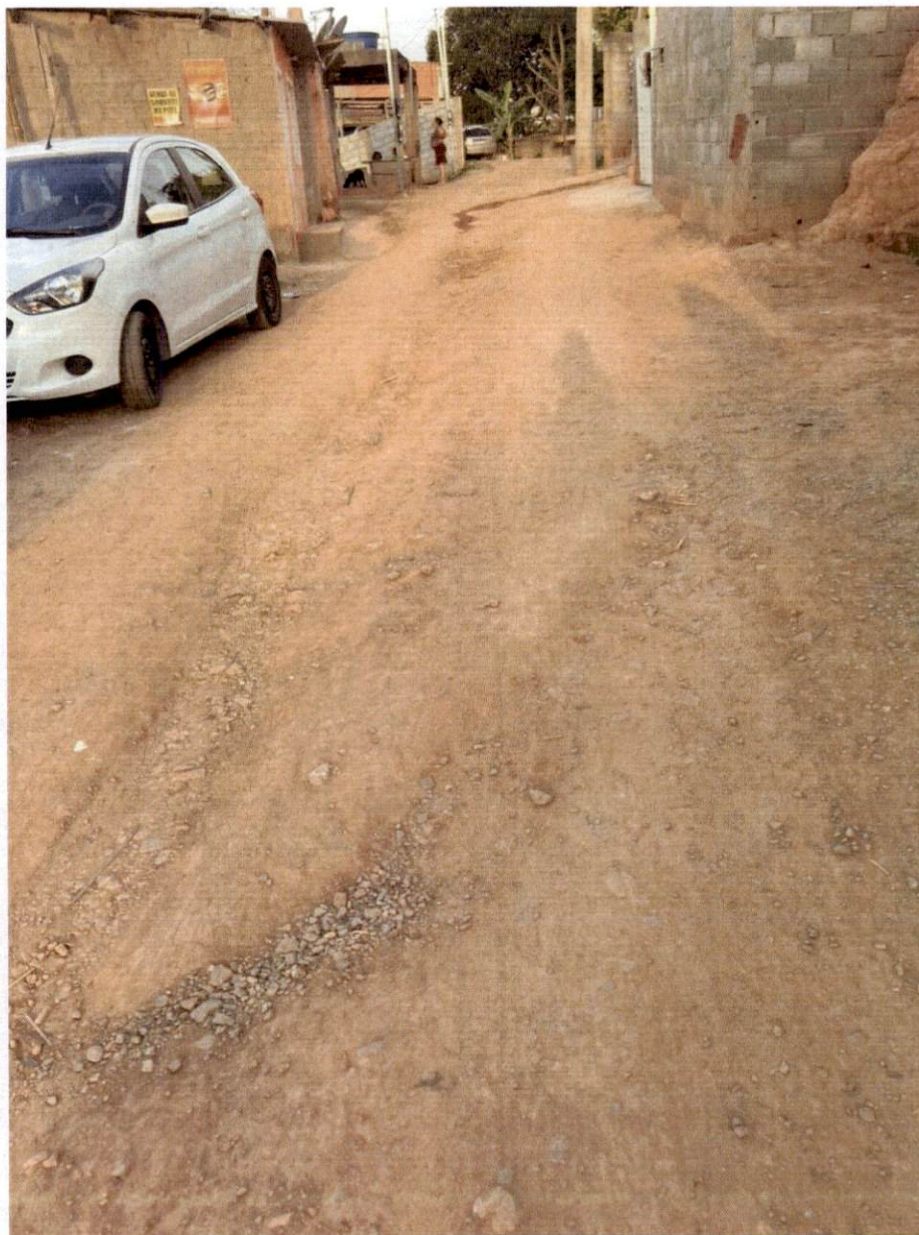

CÂMARA
MUNICIPAL DE
ITAPEVI

ANEXO INDICAÇÃO Nº 1167 / 2021

Donizetti Dias Carvalho
Donizetti Dias Carvalho
Vereador "Zetti da Adega"