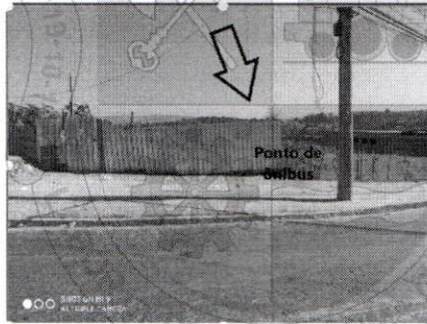

A indicação faz-se necessária, pois trata-se de uma reivindicação dos moradores da região supracitada a este gabinete, os quais, solicitaram instalação de **uma cabine de ponto de ônibus**, pois o local, não tem nada que indique que ali é parada de ônibus, conforme menciona a figura abaixo.