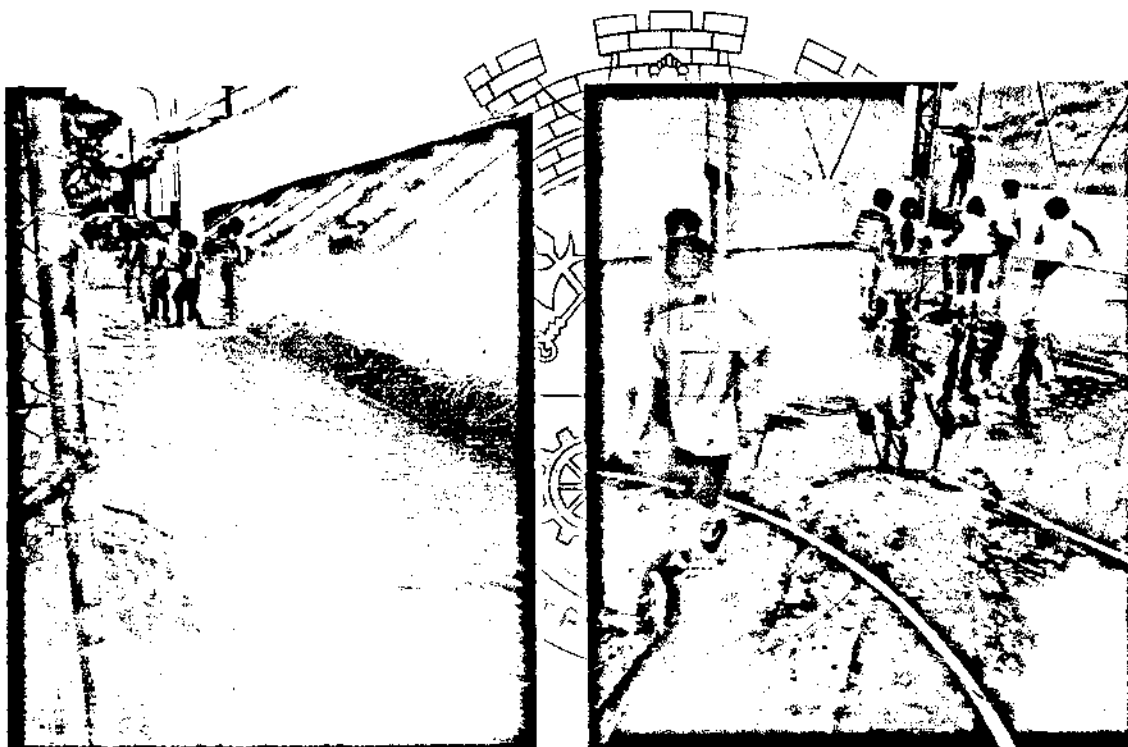

CÂMARA MUNICIPAL DE ITAPEVI

- Estado de São Paulo -

ANEXO - REQUERIMENTO N° 494/2014

Requer ao Governo Municipal junto a Secretaria de Educação e Cultura, aos cuidados da Secretária Lilian Braga, informações se há estudos para reforma na quadra da CEMEB Cândido Portinari, situada na Rua Giacomo Silicani, 590 - Cohab - Itapevi/SP.

IVONILDO ANDRADE DA HORA
VEREADOR "CHAMBINHO"