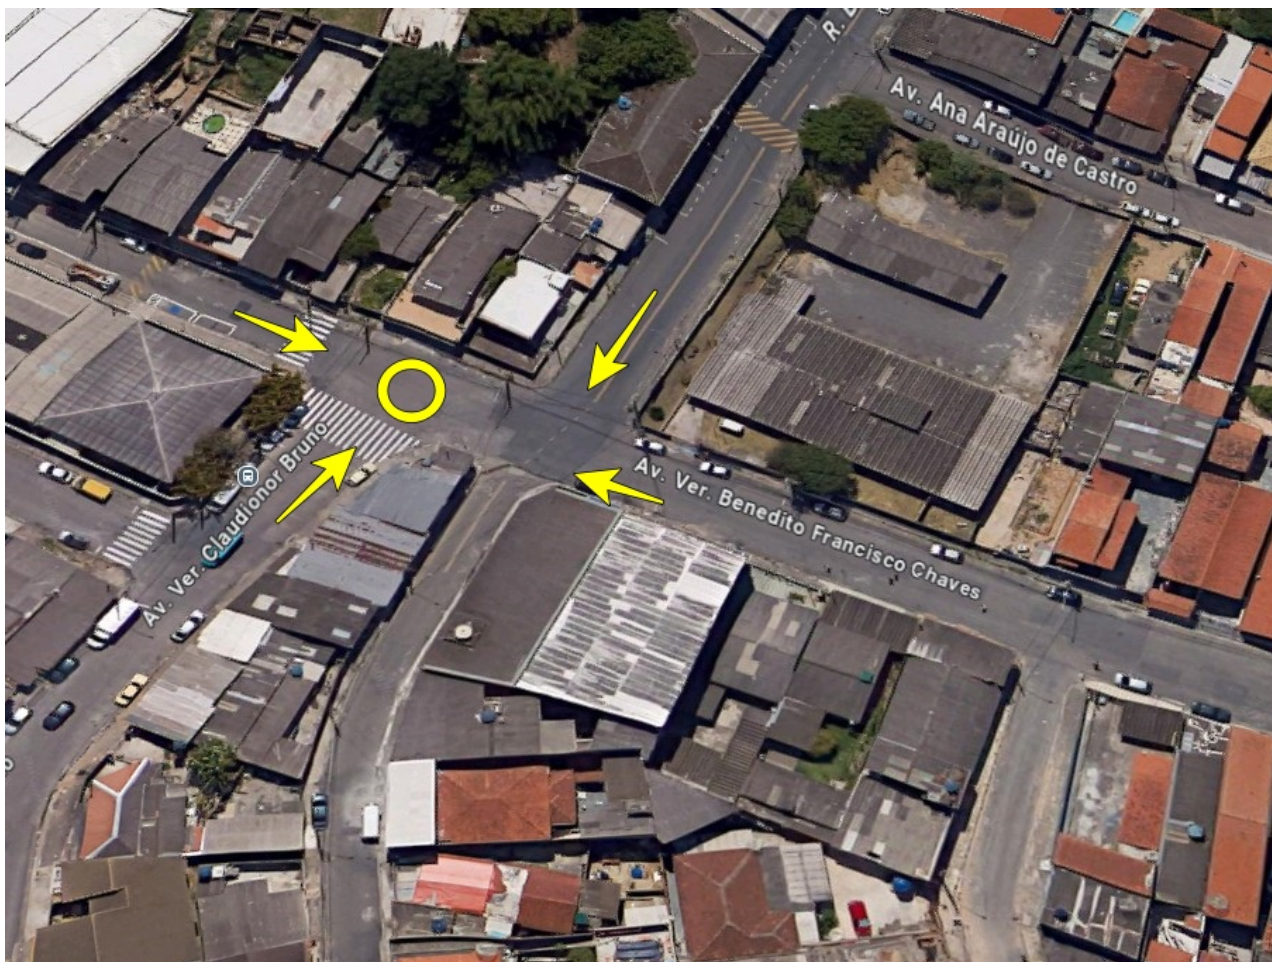

CÂMARA MUNICIPAL DE ITAPEVI

Indicação Nº 152/2025 - Documento assinado digitalmente em 27/01/2025. PROTOCOLO 1458/2025 - 27/01/2025 11:36 - . Para ver o arquivo original acesse <http://siave.camaraitapevi.sp.gov.br/Sino.Siave/documentos/autenticar> e informe a chave: W0WW-G4M0-WF5G-FTBB